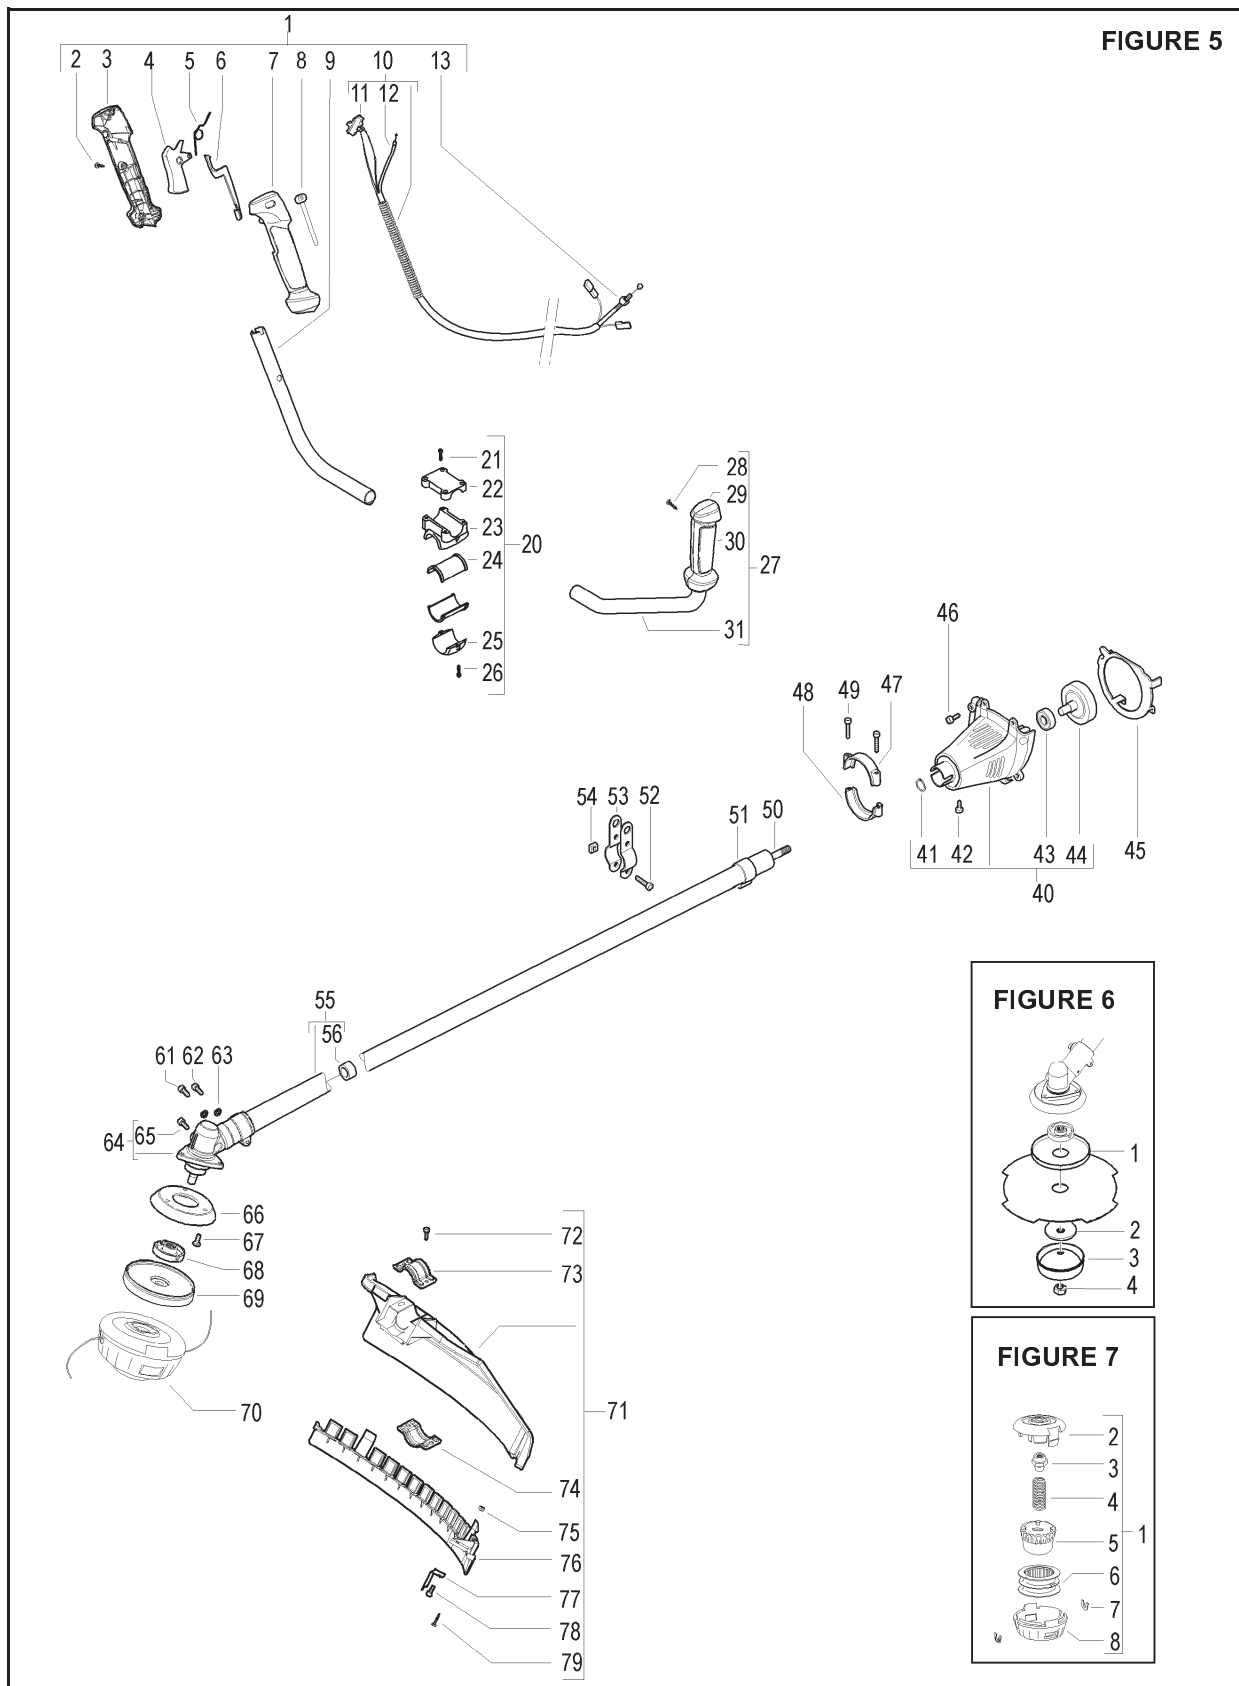

Item	P/N McC	P/N ELX	Qty	DESCRIPTION
FIGURE 5				
1	243563	538243563	1	right handle assy
2	• 240862	538240862	3	screw 4x18
3	• 242533	538242533	1	right handle (right half)
4	• 242537	538242537	1	throttle trigger
5	• 242540	538242540	1	trigger spring
6	• 242538	538242538	1	safety lever
7	• 242534	538242534	1	right handle (left half)
8	• 242539	538242539	1	throttle advance
9	• 242605	538242605	1	right handle bar
C 10	• 243566	538243566	1	wires assy
11	•• 242439	538242439	1	switch
C 12	•• 243569	538243569	1	throttle cable
13	• 235912	538235912	1	nut M6
20	243428	538243428	1	handle clamp assy
21	• 229077	538229077	2	screw M5x18
22	• 242200	538242200	1	upper clamp
23	• 243082	538243082	1	handle clamp
24	• 241684	538241684	2	d .25 adapter
25	• 242900	538242900	1	lower clamp
26	• 235803	538235803	4	screw M5x25
27	242613	538242613	1	left handle assy
28	• 240862	538240862	2	screw 4x18
29	• 242536	538242536	1	left handle (right half)
30	• 242535	538242535	1	left handle (left half)
31	• 242606	538242606	1	left handle bar
40	242233	538242233	1	mount ass'y
41	• 236378	538236378	1	snap ring
42	• 235802	538235802	1	screw M5x14
43	• 235918	538235918	1	ball bearing
44	• 227284	538227284	1	clutch drum
45	242398	538242398	1	diaphragm
46	235806	538235806	4	screw M5x20
47	225472	538225472	1	upper clamp
48	225473	538225473	1	lower clamp
49	235804	538235804	2	screw M5x30
50	228109	538228109	1	drive shaft
51	229850	538229850	2	cable retainer ring d.25
52	235911	538235911	2	screw M6x12
53	228152	538228152	2	half hook, d.25
54	236642	538236642	2	nut M6
55	242442	538242442	1	shaft
56	• 228192	538228192	5	bushing
61	235802	538235802	1	screw M5x14
62	235803	538235803	1	screw M5x25
63	236529	538236529	2	spli washer
64	242728	538242728	1	gear box
65	• 240151	538240151	1	screw M8x10

Item	P/N McC	P/N ELX	Qty	DESCRIPTION
66	242729	538242729	1	flange adapter
67	240688	538240688	3	screw M5 and washer
A 68	242815	538242815	1	flange
B 69	242823	538242823	1	spacer
A 70	FIGURE 7			
B 71	249155	538249155	1	guard ass'y
72	• 227563	538227563	2	screw M5x16
73	• 242629	538242629	1	upper clamp
74	• 242752	538242752	1	lower clamp
75	• 229208	538229208	2	nut
B 76	• 242644	538242644	1	guard extension
77	• 241973	538241973	1	line cutter
78	• 227563	538227563	2	screw M5x16
79	• 240862	538240862	1	screw M5x14

FIGURE 6				
B 1	241155	538241155	1	flange
A 2	241006	538241006	1	plate blade
A 3	236596	538236596	1	cup
A 4	240481	538240481	1	nut

FIGURE 7				
A 1	531025001	531025001	1	P 25 trimmer head
2	• 537419302	537419302	1	body
3	• 537338901	537338901	1	adapter T25
C 4	• 537338801	537338801	1	spring T25
C 5	• 537419601	537419601	1	knob
C 6	• 537419501	537419501	1	spool whitout line
C 7	• 537419701	537419701	2	bushing
8	• 537419401	537419401	1	cover

A=ALTA ROTAZIONE
B=MEDIA ROTAZIONE
C=ALTA ROTAZIONE
NUOVI CODICI

A=HIGH MOVING
B=MEDIUM MOVING
C=SLOW MOVING
NEW P. NUMBERS

A=HAUTE DEMANDE
B=MOYENNE DEMANDE
C=BASSE DEMANDE
NOUVELLES REFERENCES

A=GROBE NACHFRAGE
B=MITTELMAESSIGE
C=WENIGE NACHFRAGE
NEU CODEX